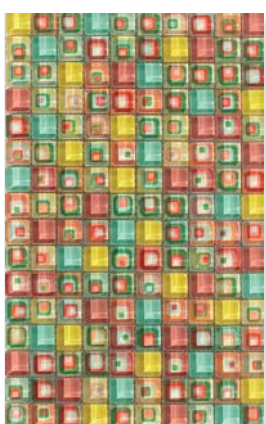

INSERTO ARCO AZUL  
25 x 40 cm / 9,9" x 15,8"

INSERTO GLASS ARCO FUEGO  
25 x 40 cm / 9,9" x 15,8"

TACOS ARCO  
1 x 3 cm

GLASS ARCO MAR  
25 x 40 cm / 9,9" x 15,8"

GLASS ARCO FUEGO  
25 x 40 cm / 9,9" x 15,8"